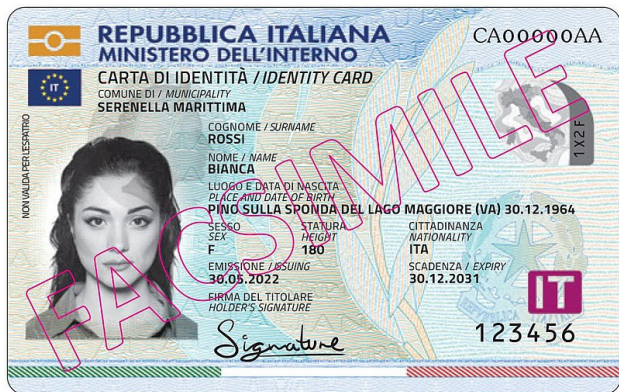

CARTA IDENTITA' ELETTRONICA

Il rilascio della CIE avviene mediante prenotazione di un appuntamento attraverso l'Agenda Online raggiungibile al seguente link

<https://www.prenotazionicie.interno.gov.it/>