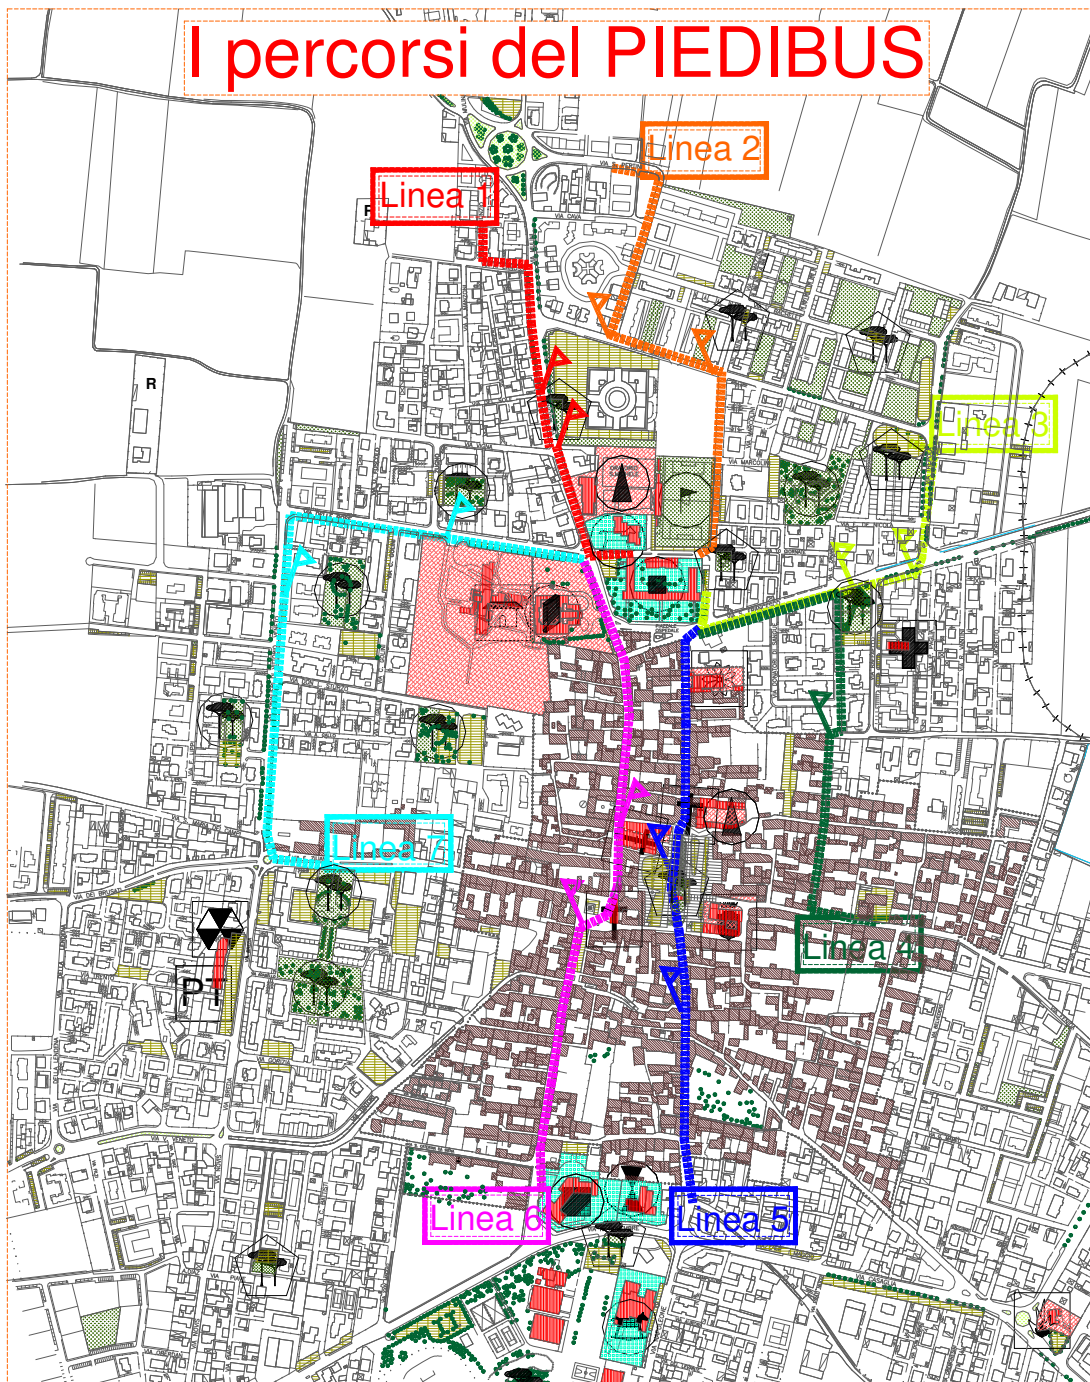

I percorsi del PIEDIBUS

LINEA 1

Capolinea: Via Mulini (angolo via D'Annunzio) ore 7:43
1^a fermata: Via Mulini (angolo via del Sole) ore 7:51
2^a fermata: Via Mulini (entrata Oratorio) ore 7:55
Arrivo a scuola ore 8:00

LINEA 2

Capolinea: Via Pertini (parcheggio) ore 7:44
1^a fermata: Piazzale Cupola ore 7:50
2^a fermata: Via Valverde (campetto calcio) ore 7:56
Arrivo a scuola ore 8:00

LINEA 3

Capolinea: Via Trepola (piazzale) ore 7:45
1^a fermata: Via S.Francesco (ang. via Trepola) ore 7:50
2^a fermata: Via S.Francesco (parco) ore 7:54
Arrivo a scuola ore 8:00

LINEA 4

Capolinea: Via Marconi (banca Pop.Crema) ore 7:40
1^a fermata: Via Romanino (santella) ore 7:48
2^a fermata: Via S.Francesco (parco) ore 7:54
Arrivo a scuola ore 8:00

LINEA 5

Capolinea: Via Napoleone (semaforo) ore 7:43
1^a fermata: Via Napoleone (ang. V.lo Edifici) ore 7:49
2^a fermata: P.za Libert  (lato Chiesa parr.) ore 7:55
Arrivo a scuola ore 8:00

LINEA 6

Capolinea: Via XXVI Aprile (scuole medie) ore 7:43
1^a fermata: P.za Cavour ore 7:50
2^a fermata: Via Roma (portichetto Chiesa parr.) ore 7:55
Arrivo a scuola ore 8:00

LINEA 7

Capolinea: Via Zilliani (ang. Piazza Pace) ore 7:40
1^a fermata: Via Cav.Vitt.Veneto (parcheggio) 7:49
2^a fermata: Via Rose (Casa di Riposo) ore 7:56
Arrivo a scuola ore 8:00