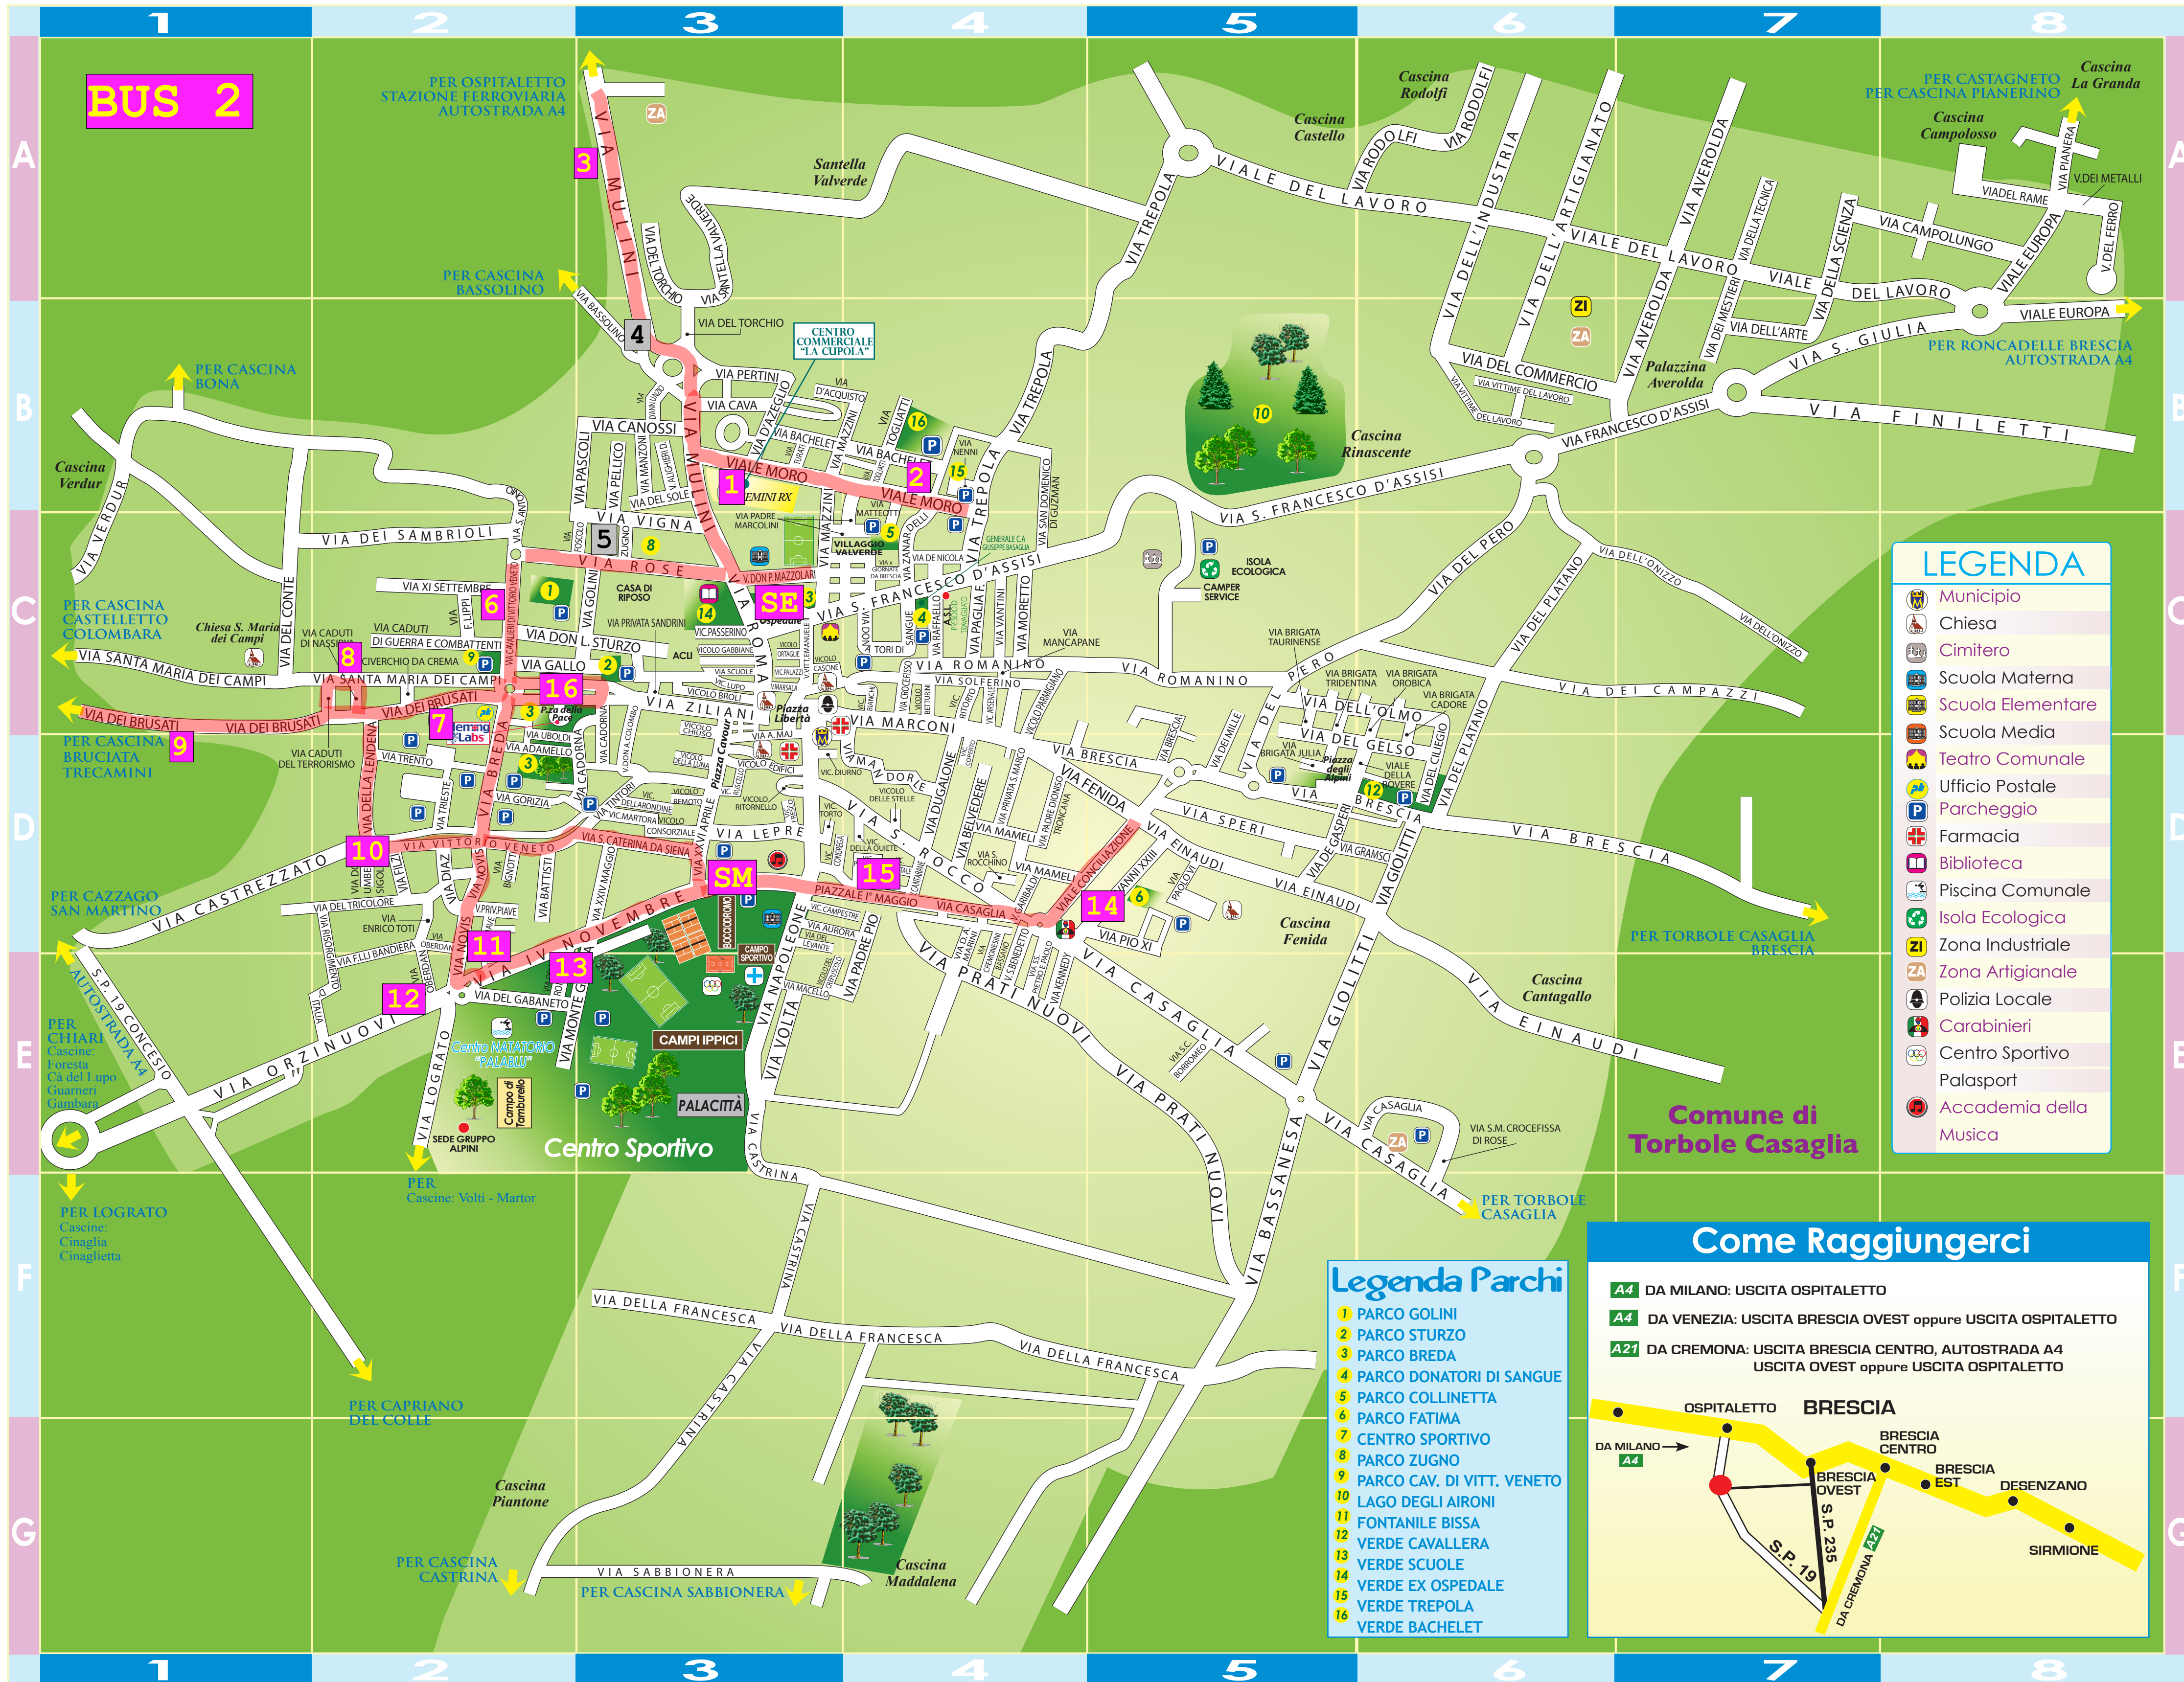

BUS 2

LEGENDA

	Municipio
	Chiesa
	Cimitero
	Scuola Materna
	Scuola Elementare
	Scuola Media
	Teatro Comunale
	Ufficio Postale
	Parcheggio
	Farmacia
	Biblioteca
	Piscina Comunale
	Isola Ecologica
	Zona Industriale
	Zona Artigianale
	Polizia Locale
	Carabinieri
	Centro Sportivo
	Palasport
	Accademia della Musica

Come Raggiungerci