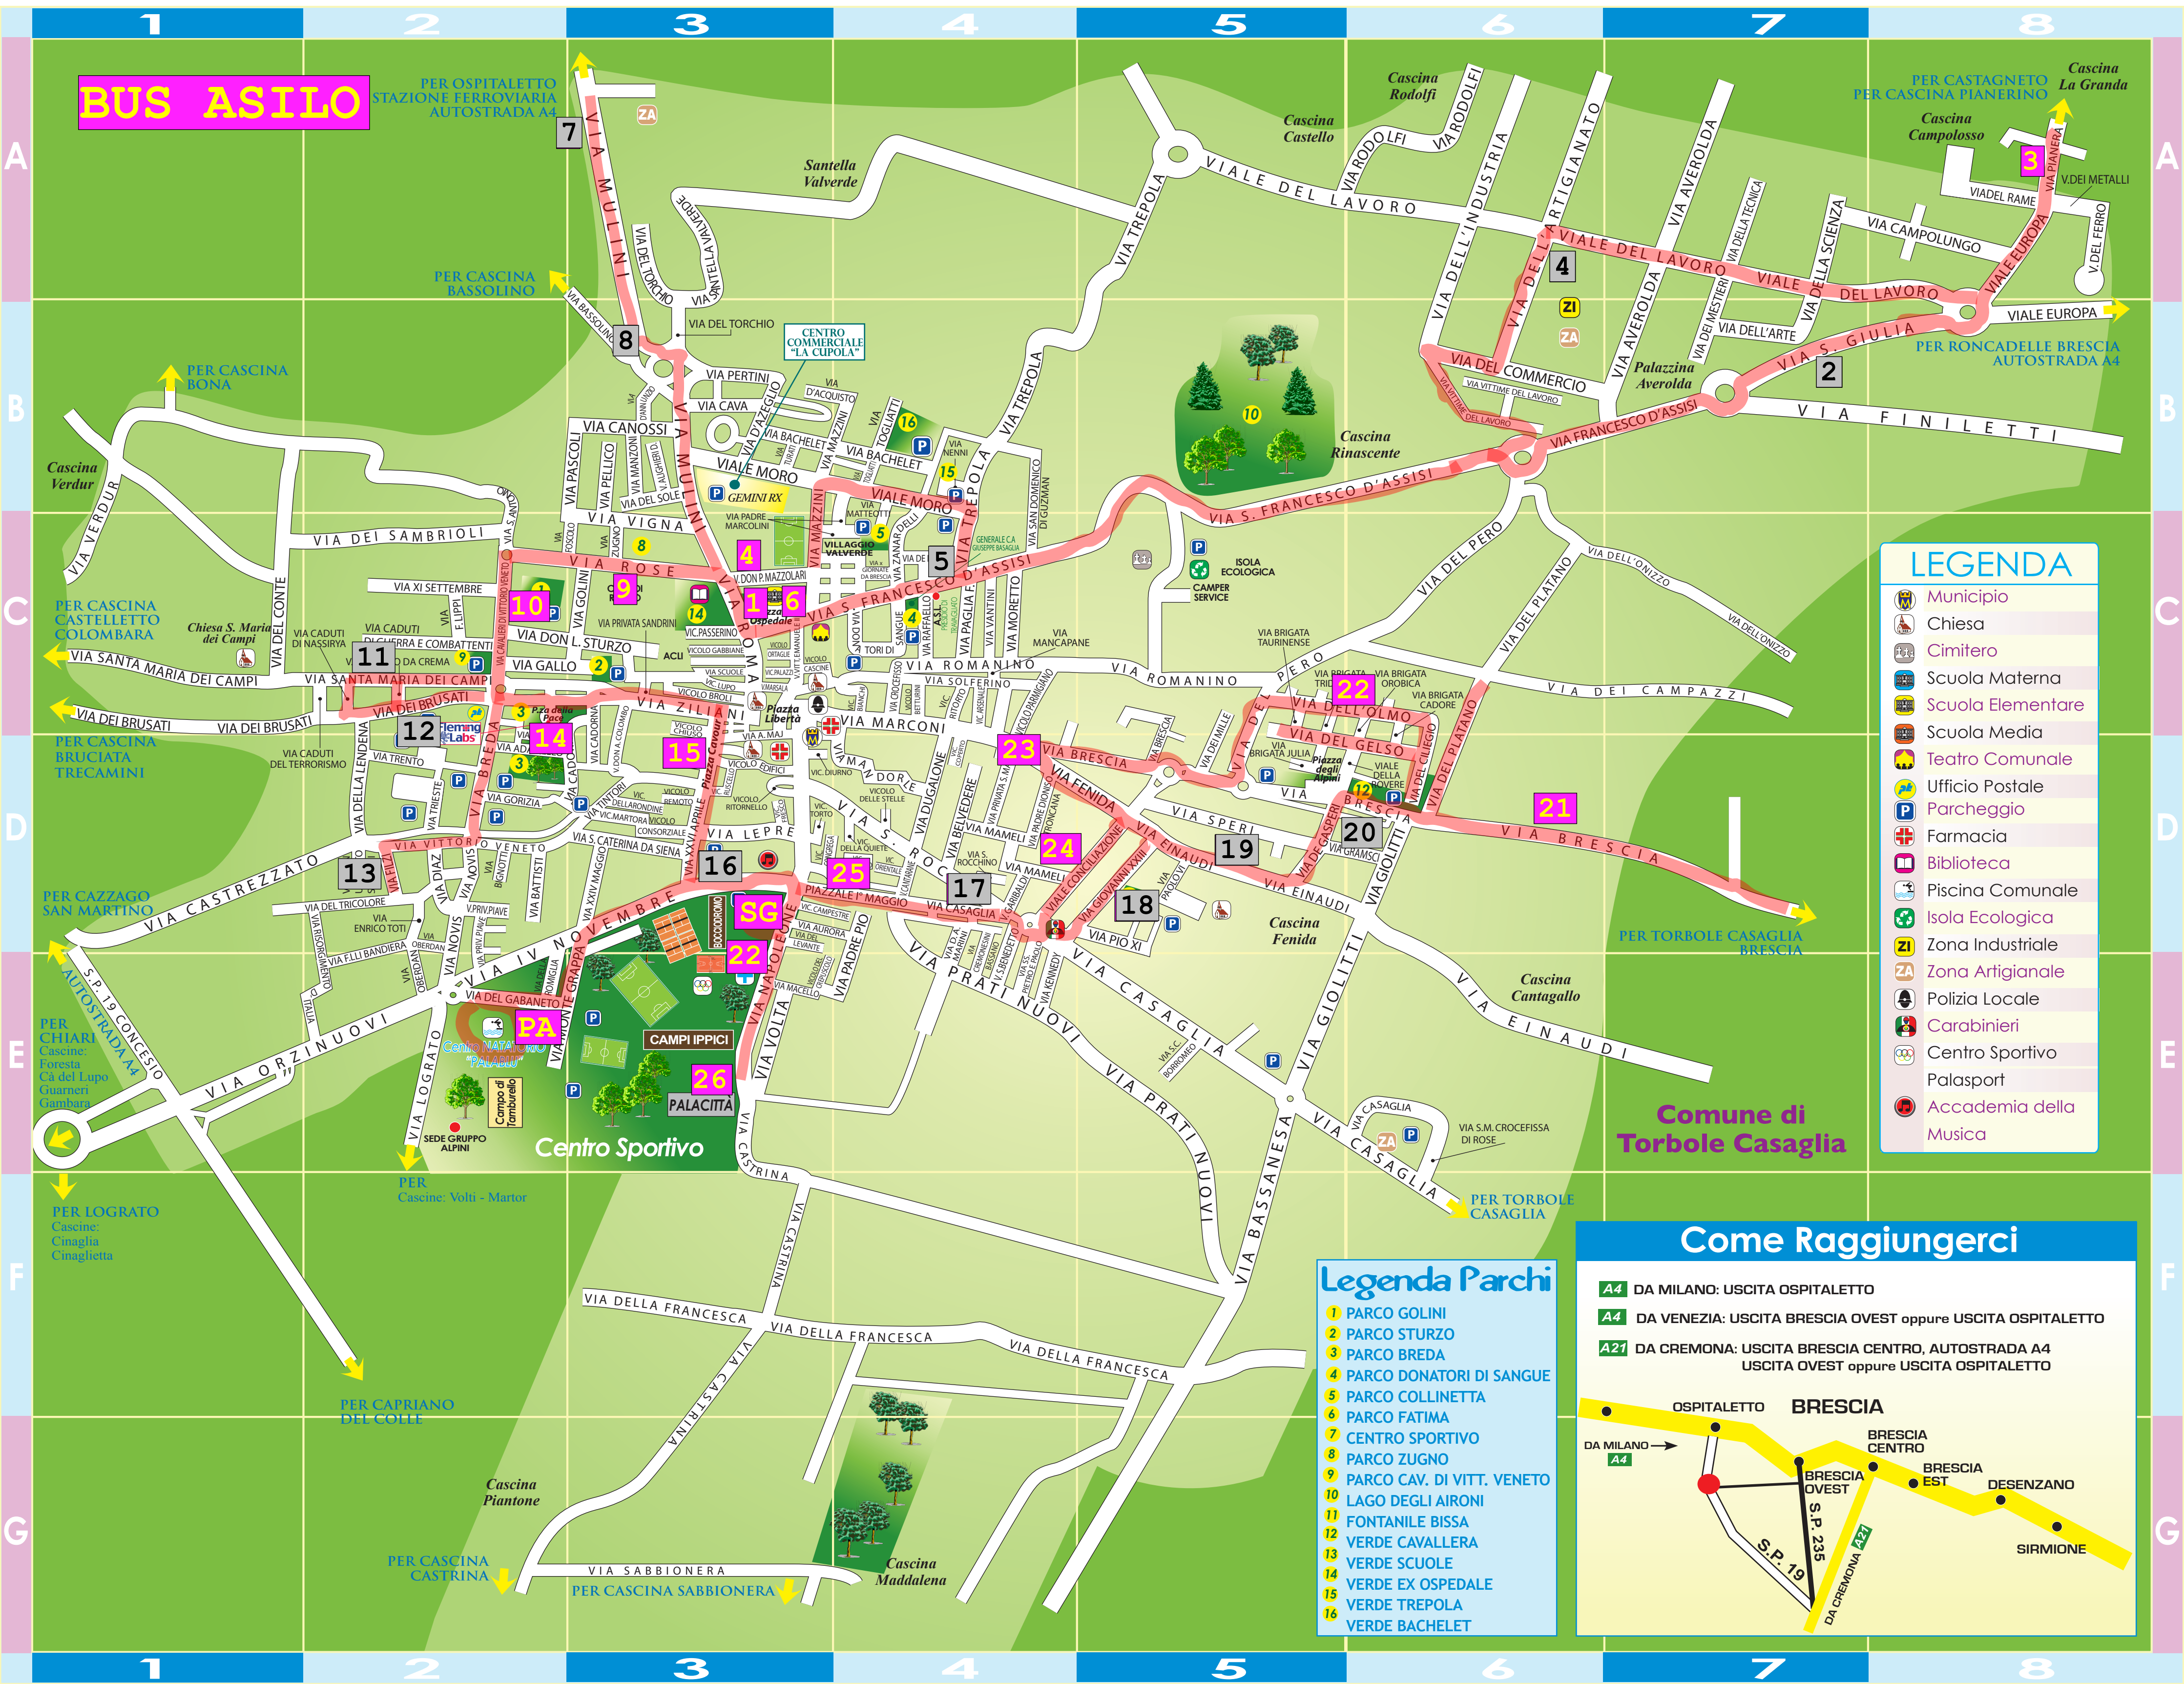

BUS ASILO

LEGENDA

- Municipio
- Chiesa
- Cimitero
- Scuola Materna
- Scuola Elementare
- Scuola Media
- Teatro Comunale
- Ufficio Postale
- Parcheggio
- Farmacia
- Biblioteca
- Piscina Comunale
- Isola Ecologica
- Zona Industriale
- Zona Artigianale
- Polizia Locale
- Carabinieri
- Centro Sportivo
- Palasport
- Accademia della Musica