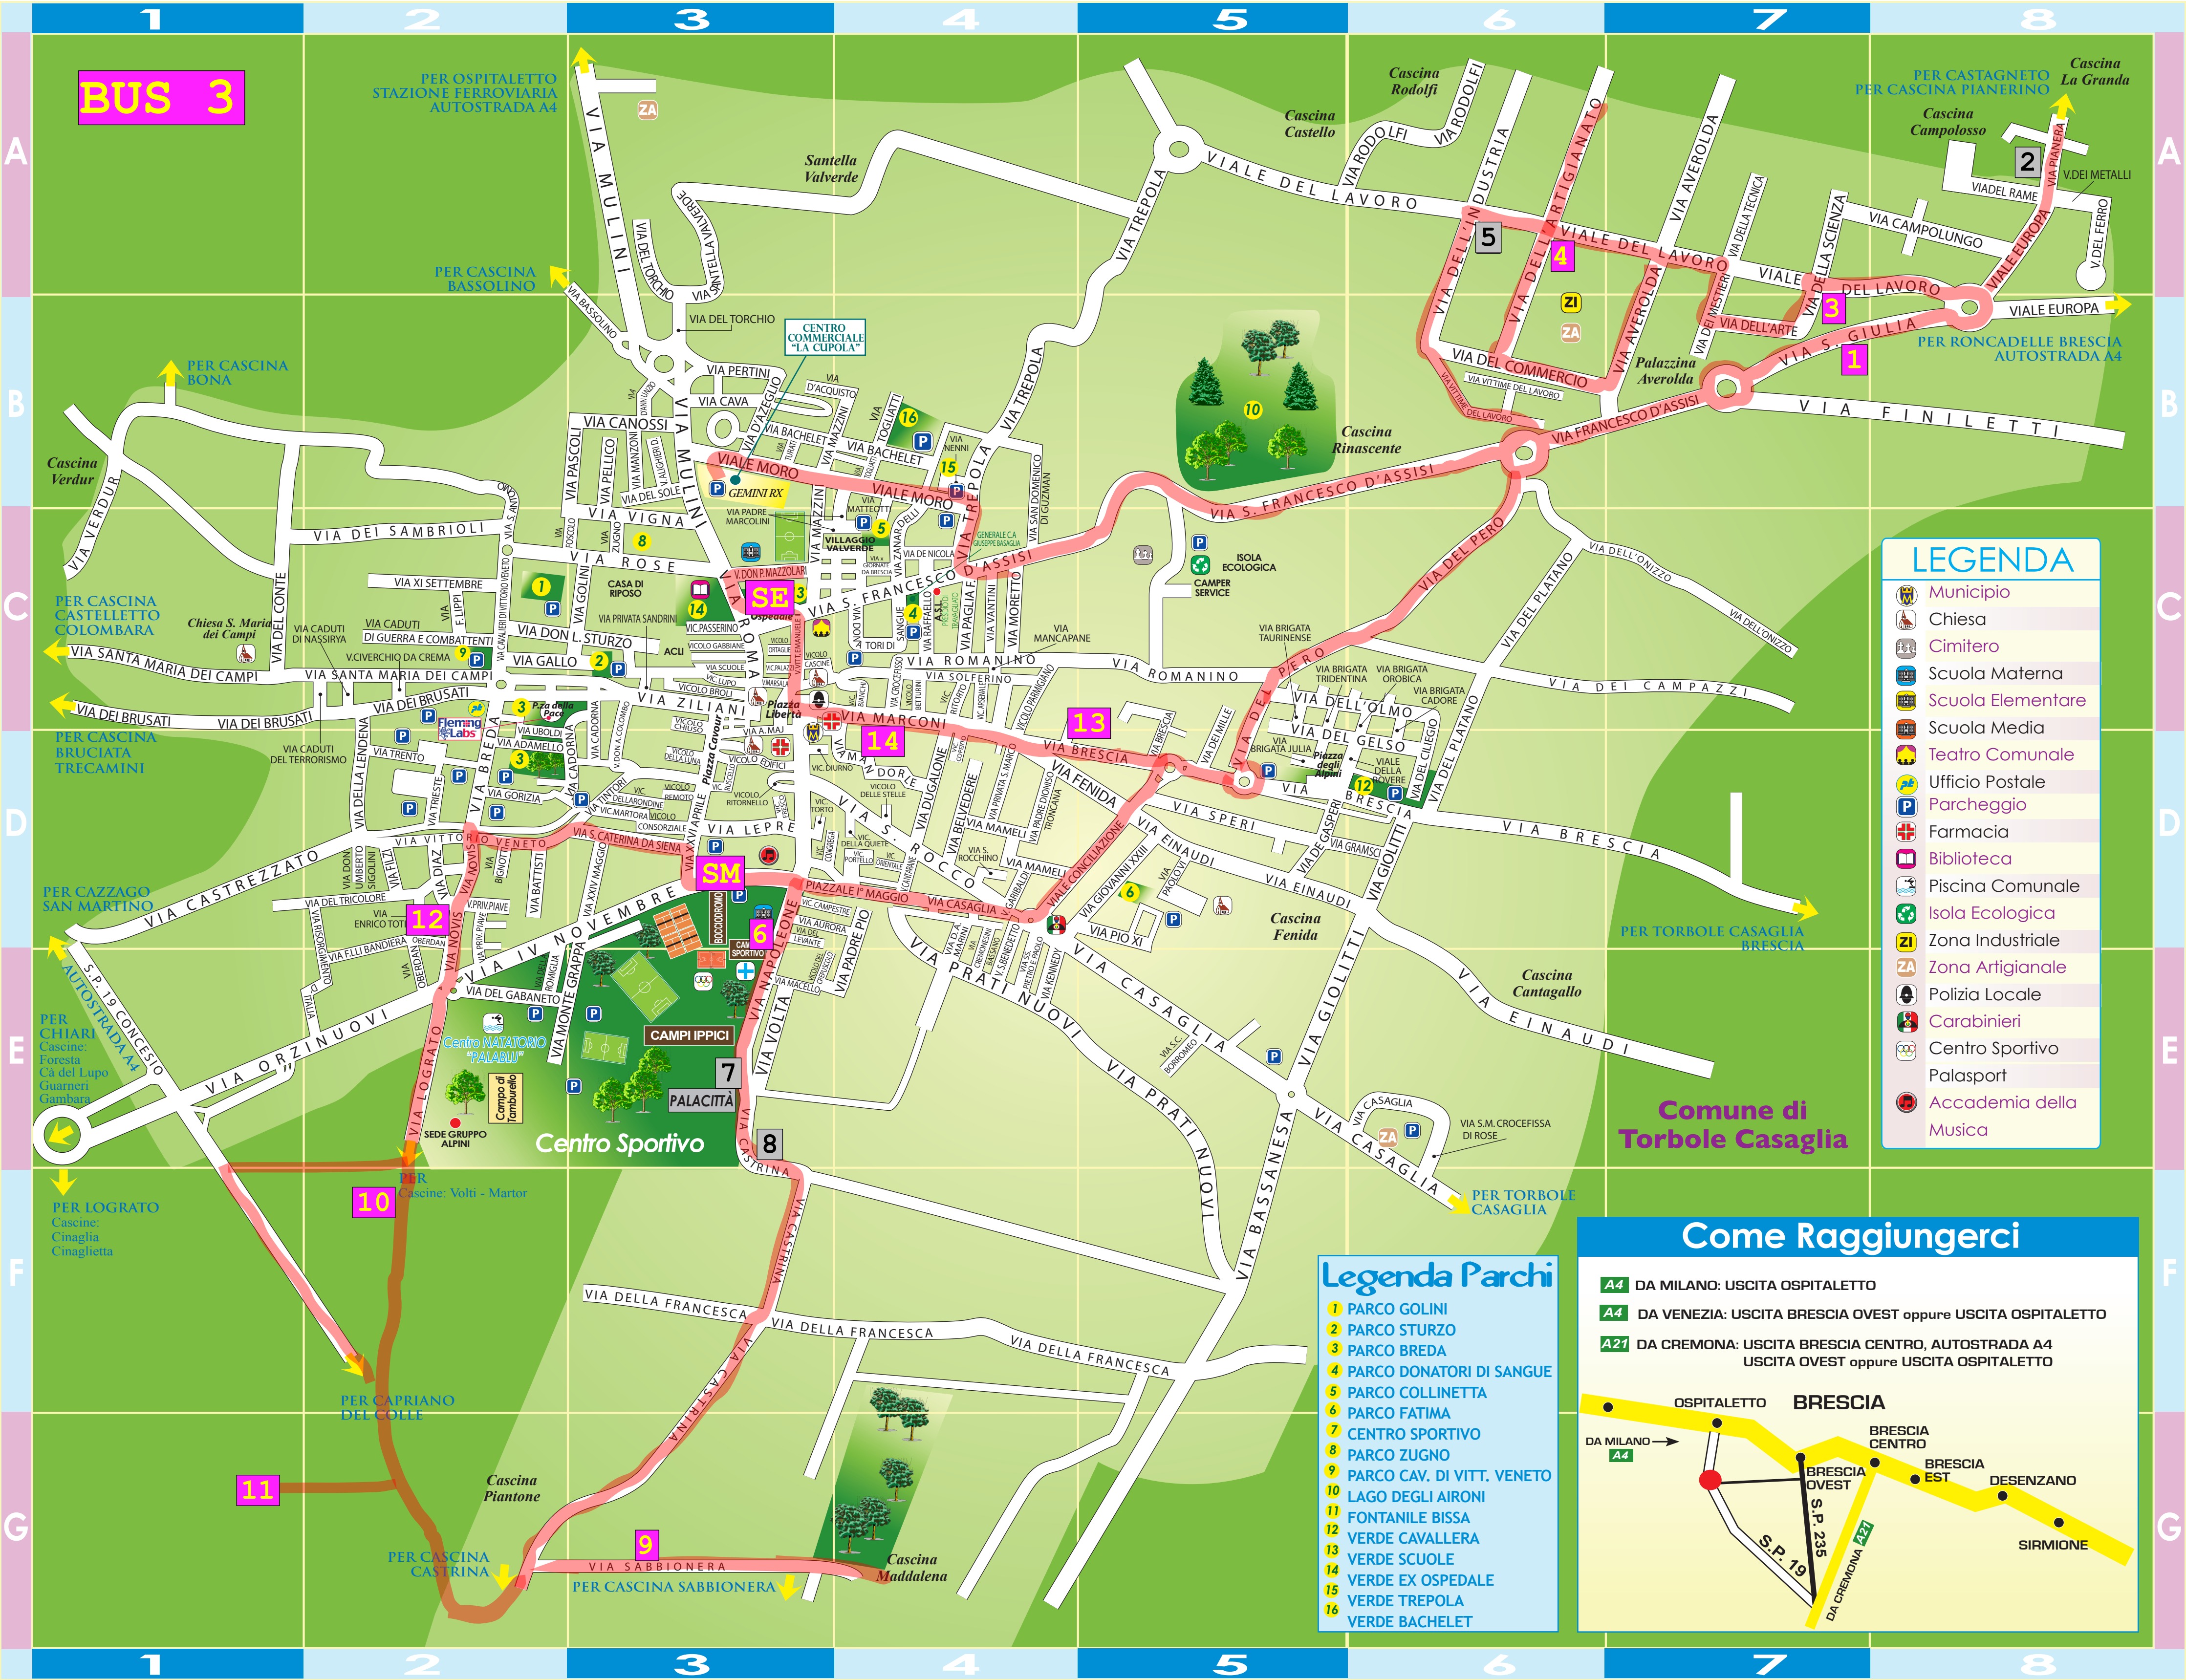

BUS 3

LEGENDA

- Municipio
- Chiesa
- Cimitero
- Scuola Materna
- Scuola Elementare
- Scuola Media
- Teatro Comunale
- Ufficio Postale
- Parcheggio
- Farmacia
- Biblioteca
- Piscina Comunale
- Isola Ecologica
- Zona Industriale
- Zona Artigianale
- Polizia Locale
- Carabinieri
- Centro Sportivo
- Palasport
- Accademia della Musica