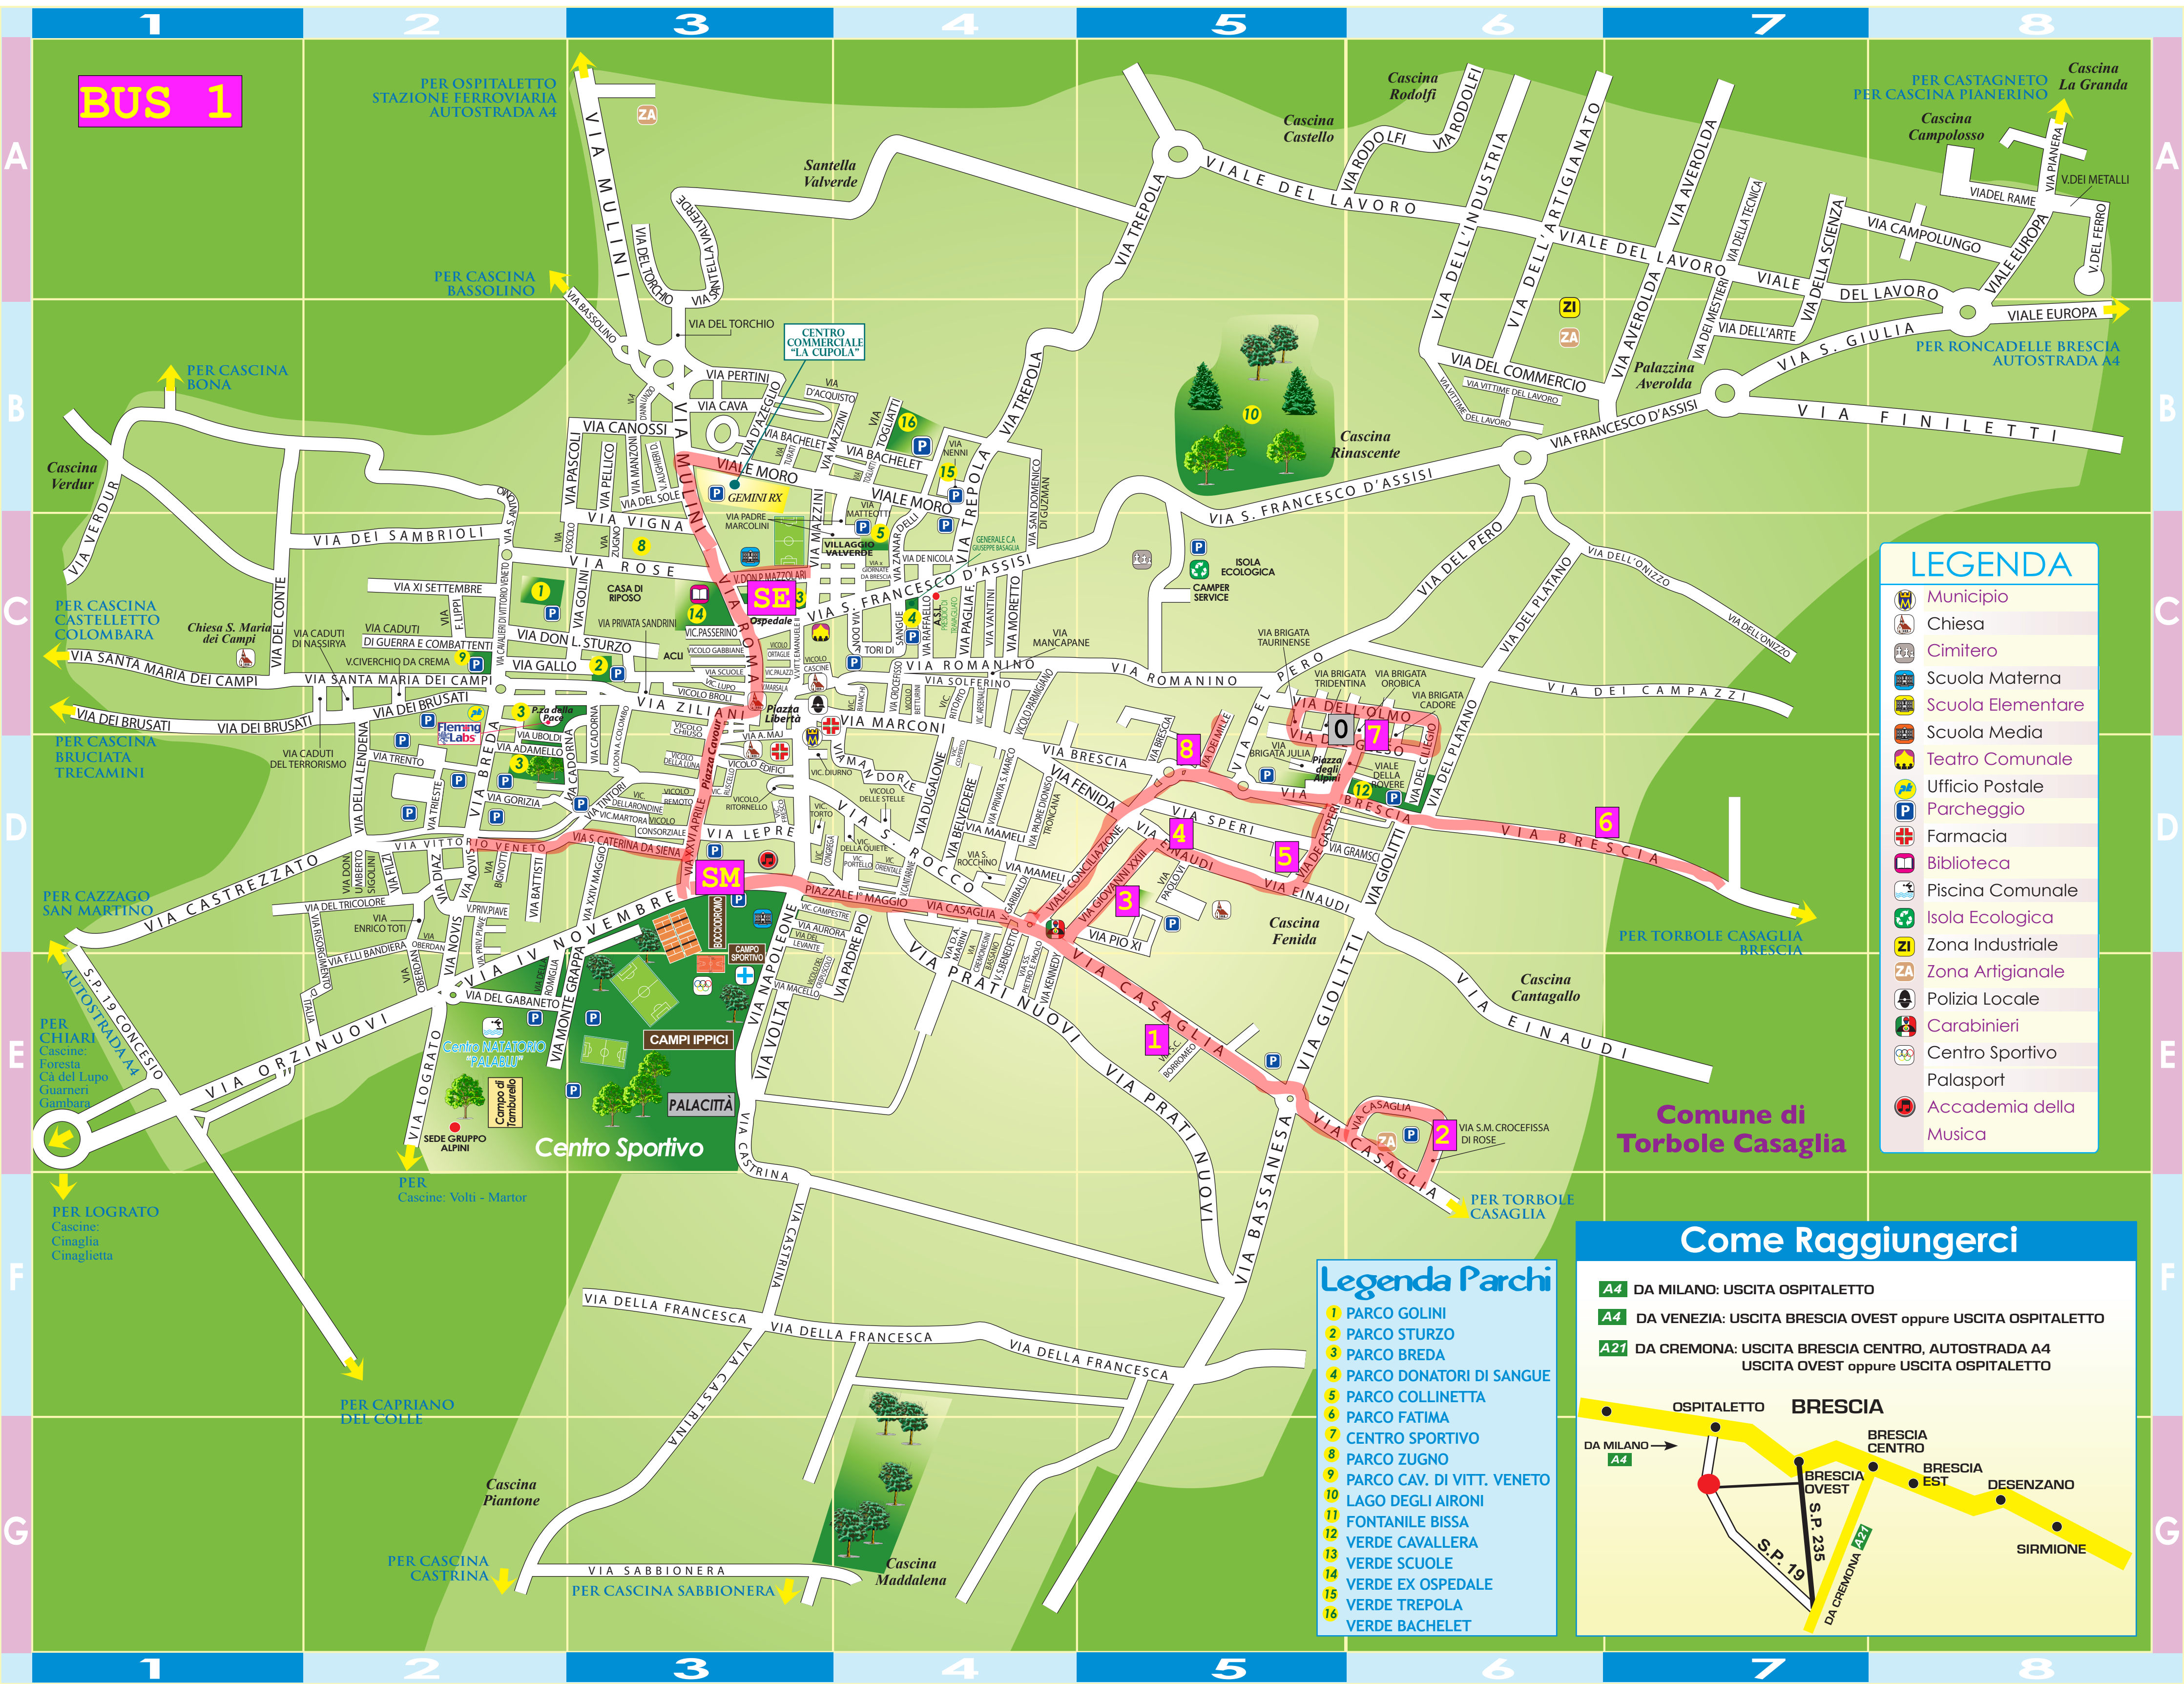

BUS 1

LEGENDA

- Municipio
- Chiesa
- Cimitero
- Scuola Materna
- Scuola Elementare
- Scuola Media
- Teatro Comunale
- Ufficio Postale
- Parcheggio
- Farmacia
- Biblioteca
- Piscina Comunale
- Isola Ecologica
- Zona Industriale
- Zona Artigianale
- Polizia Locale
- Carabinieri
- Centro Sportivo
- Palasport
- Accademia della Musica

Comune di Torbole Casaglia